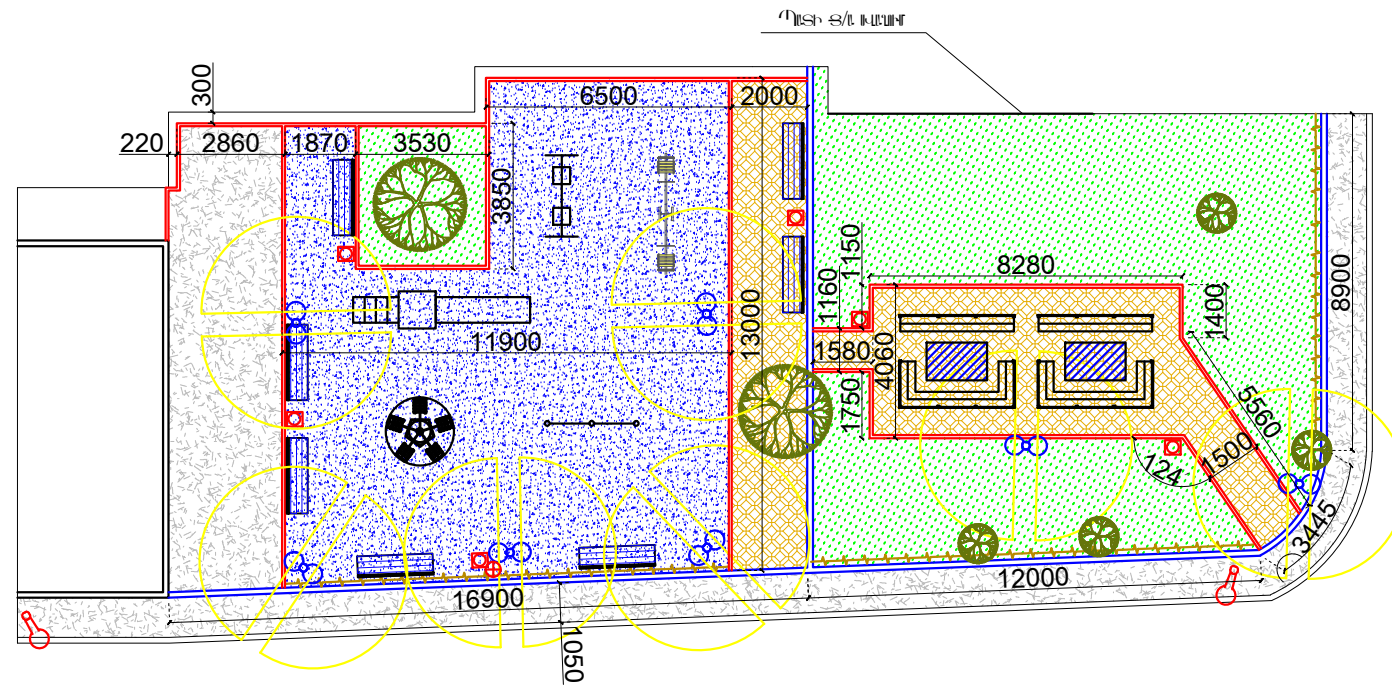

ԲԱԲԿԱՐԱՆԱԿ ԱՆՏԿԱՆԻԾ 1:200

ՊԼԱՆԱԿԱՆ ԿՈՒՐԴԵՐ	
	ԿՐ ԱՍԵՐԱ
	ԿՐ ԴՈՐՈՒՆ
	ԿՐ ՇՈՒՏԱՆ
	ԿՐ ԱՄՈՐՈՒՄԵՐ
	ԿՐ ԿՈՒՐՏԱՆ ԱՄՈՐՈՒՄԵՐ
	300x150 ՕՊԵՐԻ ԿՐ ԲՈՒՍԵ ԿՈՒՐԴԵՐ
	150x80 ՕՊԵՐԻ ԲՈՒՍԵ ԿՈՒՐԴԵՐ
	ԿՐ ՊԵՏԱԿԱՆ ԲՈՒՄԵ /ՈՒՅՐ/
	ԽՈՒՄԻՆ
	ԲԵՏՈՆԱԿԱՆ ԿՐԱՆԵՐ /ՏԱՆԵՐ/
	ԿՐ ԱՎԷՐ ՕՐՈՒՄԵՐ /ՈՒՅՐՈՒՄ/
	ԿՐ ԱՄՈՐՈՒՄԵՐ /ՏՈՒՆԱԿԱՆ, ՎԵՐԱՆՍՏԱՆ, ՊԵՏԱԿԱՆ, ՏՈՒՆԱԿԱՆ, ՊՈՒՄՎ/